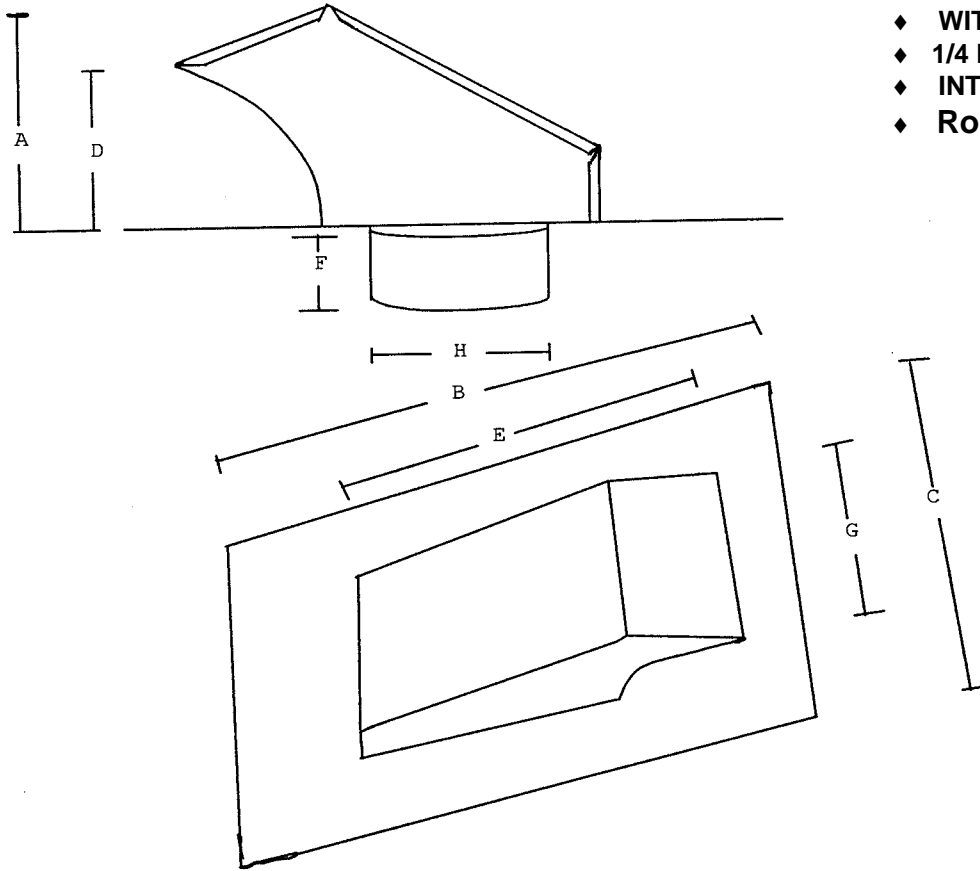

**ROOF MOUNT DAMPERED EXHAUST VENT
(Copper (16oz) or Black Powder Coated Steel)**

- ◆ LOW SILHOUETTE
- ◆ WITH OR WITHOUT DAMPER
- ◆ 1/4 In or 1/8 BUG SCREEN AVAILABLE
- ◆ INTAKE OR EXHAUST VENTING
- ◆ Round collar separate (4" to 10")

COLLAR(H)	A	B	C	D	E	F	G
4"	4.500	13.500	13.500	3.875	9.000	2.000	5.500
5"	4.500	13.500	13.500	3.875	9.000	2.000	5.500
6"	6.125	17.000	17.000	5.125	13.000	2.000	8.500
7"	6.125	17.000	17.000	5.125	13.000	2.000	8.500
8"	6.125	17.000	17.000	5.125	13.000	2.000	8.500
9"	6.128	20.000	20.000	5.250	14.125	2.000	11.250
10" x 10"	6.128	20.000	20.000	5.250	14.125	2.000	11.250